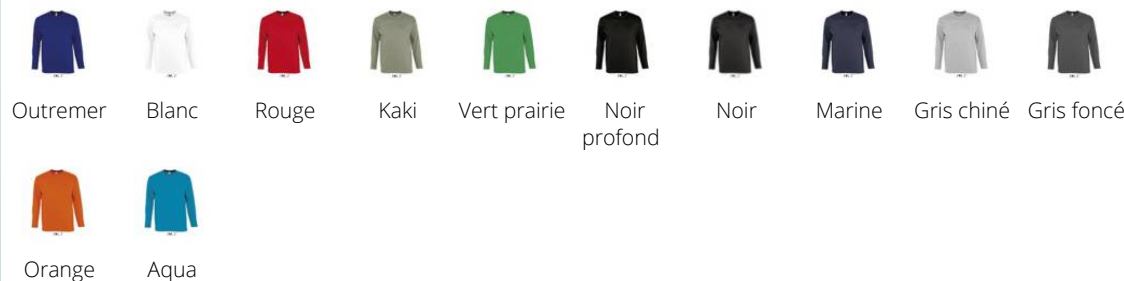

CARACTERISTIQUES